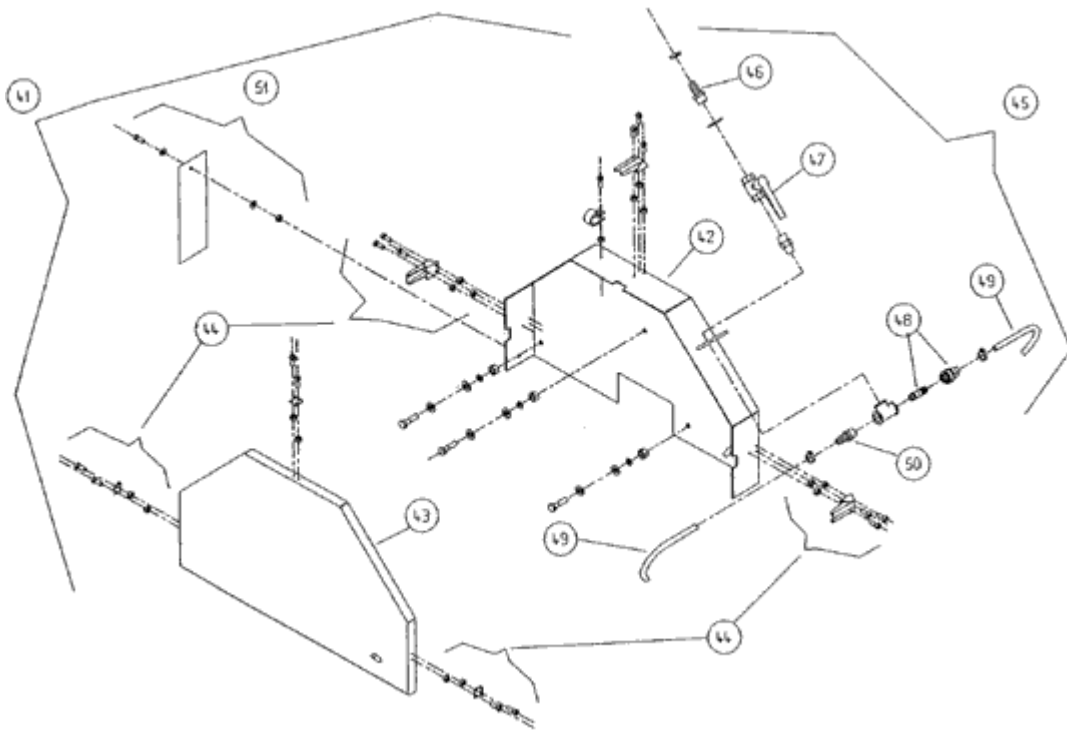

LISTE DE PIECES

Scie à brique JUMBO 651 6-75-3-400V

41. CARTER DE LAME COMPLET JUMBO 650/651	# 00310005397
42. CARTER DE LAME FIXE JUMBO650/651	# 00310005398
43. COUVERCLE CARTER DE LAME JUMBO 650/651	# 00310005394
44. FERMETURE A BRIDE	# 00310004800
45. ENSEMBLE BUSETTES JUMBO900 *V1*	# 00310005301
46. RACCORD TUYAU R1/2" LW1/2"	# 00310004080
47. ROBINET A BOISSEAU SPHERIQUE 1/2" F-F	# 00310004009
48. RACCORD RAPIDE 3/8"	# 00310002230
49. BUSETTE PLASTIQUE	# 00310002247
50. RACCORD TUYAU R3/8" X LW1/2"MS	# 00310004297
51. BAVETTE DE CARTER JUMBO 650/651	# 00310005399