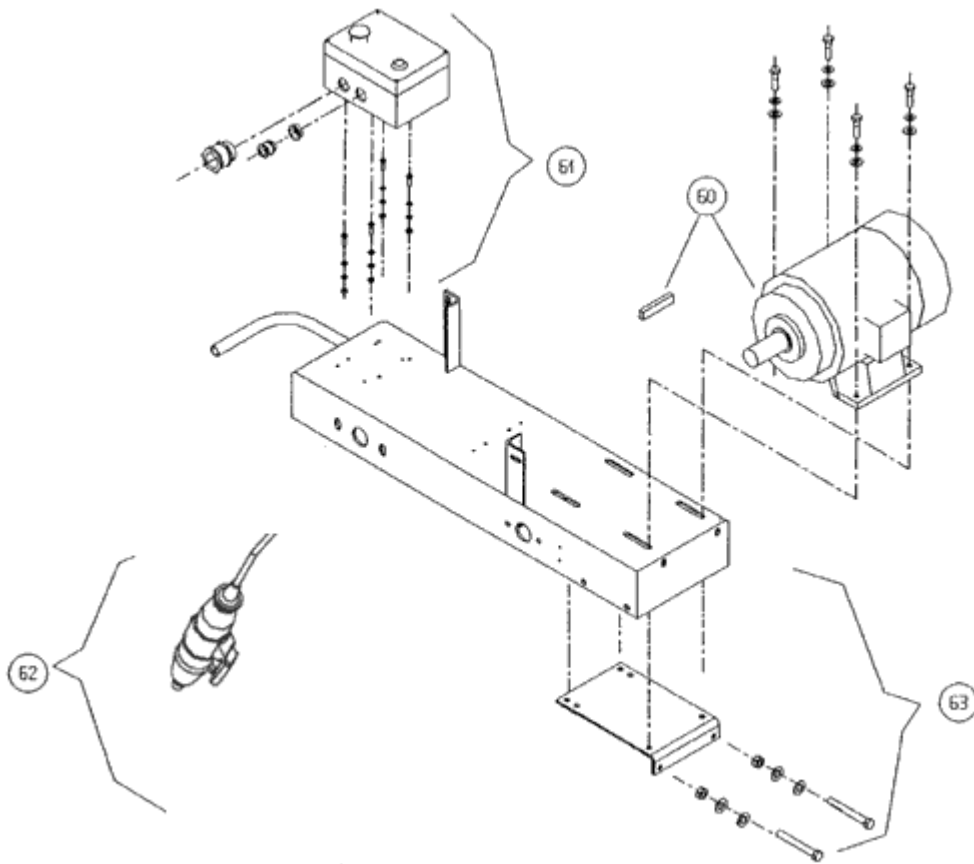

LISTE DE PIECES

Scie à brique JUMBO 651 6-75-3-400V

60. E-MOT. 5.5KW 400/700V

00310004484

61. INTERRUPTEUR JUMBO+THERMIQUE POMPE

00310007485

62. FICHE MALE 16A 380V 5 POLCEE MSAW

00310004159

63. TENDEUR DE COURROIES JUMBO650/651/900

00310005305