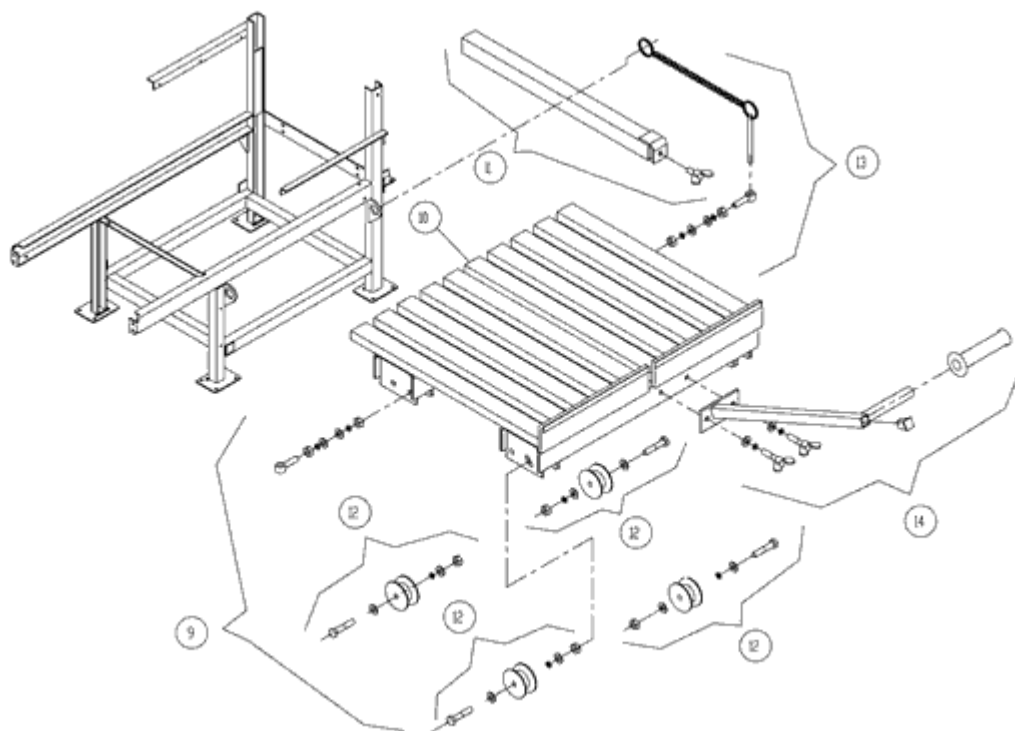

LISTE DE PIECES

Scie à brique JUMBO 651 6-75-3-400V

- | | |
|---|---------------|
| 1. CHASSIS SOUDE JUMBO 650/651 | # 00310005371 |
| 2. ROUE 200/50 FIXE | # 00310005476 |
| 3. ROUE 200/50 PIVOT. + FREIN | # 00310005477 |
| 4. CONTACTER SERVICE APRES VENTE | # 00310002061 |
| 5. TOLE DE RECUP.D EAU CPL. JUMBO 650/651 | # 00310002249 |
| 6. BAVETTE LATERALE + VISS.JUMBO 650/651 | # 00310004491 |
| 7. TOLE ARRIERE RECUP. D EAU JUMBO650/651 | # 00310005373 |
| 8. RIDEAU CPL. JUMBO 650/651 | # 00310005374 |

LISTE DE PIECES

Scie à brique JUMBO 651 6-75-3-400V

9. CHARIOT COMPLET JUMBO 650/651	# 00310005375
10. CHARIOT JUMBO650/651	# 00310005376
11. GUIDE DE COUPE JUMBO 651	# 00310004483
12. ROULETTE CHARIOT COMPLETE	# 00310004284
13. BLOCAGE CHARIOT CPL. JUMBO 650/651	# 00310002250
14. POIGNEE DE CHARIOT COMPLETE JUMBO650/651	# 00310005377

LISTE DE PIECES

Scie à brique JUMBO 651 6-75-3-400V

15. TETE DE COUPE JUMBO 650/651	# 00310005378
16. AXE PIVOTEMENT TETE COUPE JUMBO650/651	# 00310005379
17. PALIER AXE PIVOTANT COMPLET JUMBO650/651	# 00310002251
18. BAGUE D USURE PALIER TETE	# 00310002246
19. PALIER FONTE D.32MM	# 00310004433
20. TOLE FERMETURE INFERIEURE JUMBO650/651	# 00310005380
21. RESSORT RAPPEL TETE COMPLET JUMBO650/651	# 00310002252
22. BOULON A OEIL AM8X50 DIN 444	# 00310004273
23. RESSORT DE RAPPEL TETE DE COUPE	# 00310004305
24. ENSEMBLE DE BLOCAGE DE TETE JUMBO650/651	# 00310005381
25. POIGNEE DE BLOCAGE M12X100	# 00310004191
26. PLAT DE BLOCAGE DE TETE JUMBO 650/651	# 00310005382
27. POIGNEE CAOUTCHOUC 1/2"	# 00310004190