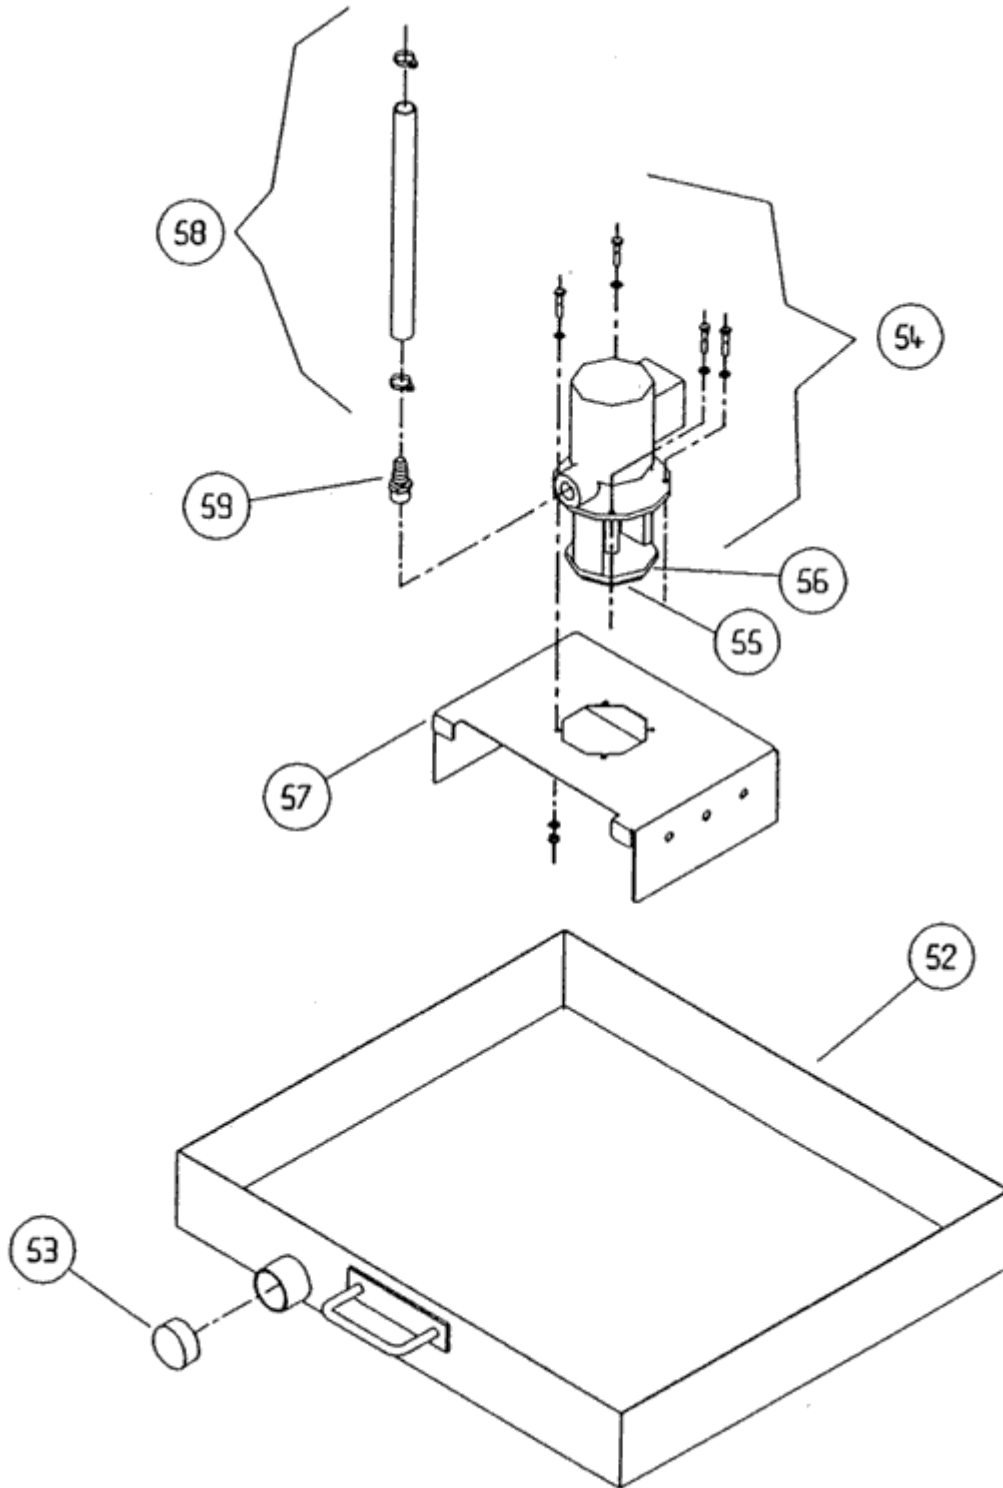

LISTE DE PIECES

Scie à brique JUMBO 651 6-75-3-400V

15. TETE DE COUPE JUMBO 650/651	# 00310005378
16. AXE PIVOTEMENT TETE COUPE JUMBO650/651	# 00310005379
17. PALIER AXE PIVOTANT COMPLET JUMBO650/651	# 00310002251
18. BAGUE D USURE PALIER TETE	# 00310002246
19. PALIER FONTE D.32MM	# 00310004433
20. TOLE FERMETURE INFERIEURE JUMBO650/651	# 00310005380
21. RESSORT RAPPEL TETE COMPLET JUMBO650/651	# 00310002252
22. BOULON A OEIL AM8X50 DIN 444	# 00310004273
23. RESSORT DE RAPPEL TETE DE COUPE	# 00310004305
24. ENSEMBLE DE BLOCAGE DE TETE JUMBO650/651	# 00310005381
25. POIGNEE DE BLOCAGE M12X100	# 00310004191
26. PLAT DE BLOCAGE DE TETE JUMBO 650/651	# 00310005382
27. POIGNEE CAOUTCHOUC 1/2"	# 00310004190

LISTE DE PIECES

Scie à brique JUMBO 651 6-75-3-400V

41. CARTER DE LAME COMPLET JUMBO 650/651	# 00310005397
42. CARTER DE LAME FIXE JUMBO650/651	# 00310005398
43. COUVERCLE CARTER DE LAME JUMBO 650/651	# 00310005394
44. FERMETURE A BRIDE	# 00310004800
45. ENSEMBLE BUSETTES JUMBO900 *V1*	# 00310005301
46. RACCORD TUYAU R1/2" LW1/2"	# 00310004080
47. ROBINET A BOISSEAU SPHERIQUE 1/2" F-F	# 00310004009
48. RACCORD RAPIDE 3/8"	# 00310002230
49. BUSETTE PLASTIQUE	# 00310002247
50. RACCORD TUYAU R3/8" X LW1/2"MS	# 00310004297
51. BAVETTE DE CARTER JUMBO 650/651	# 00310005399

LISTE DE PIECES

Scie à brique JUMBO 651 6-75-3-400V

LISTE DE PIECES

Scie à brique JUMBO 651 6-75-3-400V

52. BAC DE RECUPERATION D EAU JUMBO 650/651	# 00310005395
53. BOUCHON BAC RECUPER.	# 00310005368
54. POMPE A EAU ELECTRIQUE JUMBO 650	# 00310004500
55. HELICE POMPE A EAU DUEBI	# 00310005606
56. FILTRE POMPE A EAU DUEBI JUMBO 650/651	# 00310005700
57. CONSOLE POMPE A EAU JUMBO 650/651	# 00310005396
58. TUYAU D EAU JUMBO 900	# 00310002194
59. RACCORD TUYAU R1/2" LW1/2"	# 00310004080
64. COUVERCLE POMPE JUMBO PMU 40L	# 00310005610