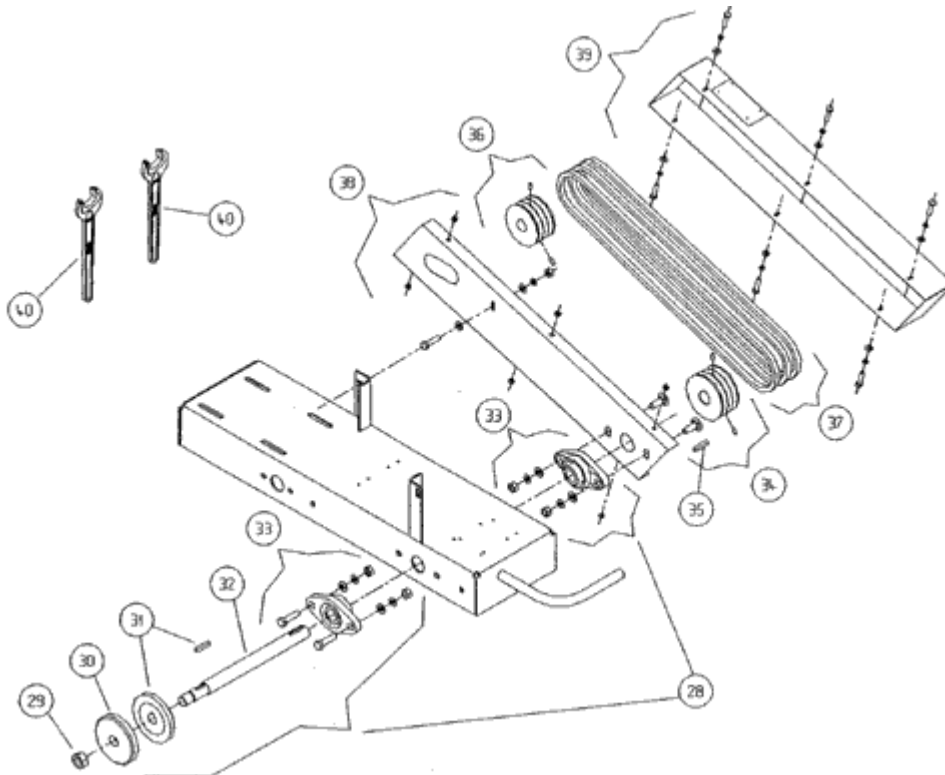

LISTE DE PIECES

Scie à brique JUMBO 651 6-75-3-400V

- | | |
|---|---------------|
| 1. CHASSIS SOUDE JUMBO 650/651 | # 00310005371 |
| 2. ROUE 200/50 FIXE | # 00310005476 |
| 3. ROUE 200/50 PIVOT. + FREIN | # 00310005477 |
| 4. CONTACTER SERVICE APRES VENTE | # 00310002061 |
| 5. TOLE DE RECUP.D EAU CPL. JUMBO 650/651 | # 00310002249 |
| 6. BAVETTE LATERALE + VISS.JUMBO 650/651 | # 00310004491 |
| 7. TOLE ARRIERE RECUP. D EAU JUMBO650/651 | # 00310005373 |
| 8. RIDEAU CPL. JUMBO 650/651 | # 00310005374 |

LISTE DE PIECES

Scie à brique JUMBO 651 6-75-3-400V

15. TETE DE COUPE JUMBO 650/651	# 00310005378
16. AXE PIVOTEMENT TETE COUPE JUMBO650/651	# 00310005379
17. PALIER AXE PIVOTANT COMPLET JUMBO650/651	# 00310002251
18. BAGUE D USURE PALIER TETE	# 00310002246
19. PALIER FONTE D.32MM	# 00310004433
20. TOLE FERMETURE INFERIEURE JUMBO650/651	# 00310005380
21. RESSORT RAPPEL TETE COMPLET JUMBO650/651	# 00310002252
22. BOULON A OEIL AM8X50 DIN 444	# 00310004273
23. RESSORT DE RAPPEL TETE DE COUPE	# 00310004305
24. ENSEMBLE DE BLOCAGE DE TETE JUMBO650/651	# 00310005381
25. POIGNEE DE BLOCAGE M12X100	# 00310004191
26. PLAT DE BLOCAGE DE TETE JUMBO 650/651	# 00310005382
27. POIGNEE CAOUTCHOUC 1/2"	# 00310004190

LISTE DE PIECES

Scie à brique JUMBO 651 6-75-3-400V

28. ARBRE DE MEULE COMPLET JUMBO 650/651	# 00310002253
29. ECROU DE SERRAGE LAME JUMBO650/651	# 00310005383
30. FLASQUE MOBILE JUMBO650/651	# 00310005384
31. FLASQUE FIXE JUMBO 650/651	# 00310005385
32. ARBRE DE MEULE JUMBO 650/651	# 00310005386
33. PALIER ARBRE MEULE JUMBO 650	# 00310005387
34. POULIE ARBRE DE MEULE CPL. JUMBO650/651	# 00310005388
35. CLAVETTE A8X7X40 DIN 6885	# 00310004915
36. POULIE MOTEUR JUMBO650/JUMBO651	# 00310005389
37. COURROIE XPA 1457 LW JEU/3	# 00310005390
38. SUPPORT CARTER DE COURROIES JUMBO650/651	# 00310005391
39. CARTER DE COURROIES CPL. JUMBO650/651	# 00310005392
40. CLE PLATE 36MM DIN894	# 00310004177