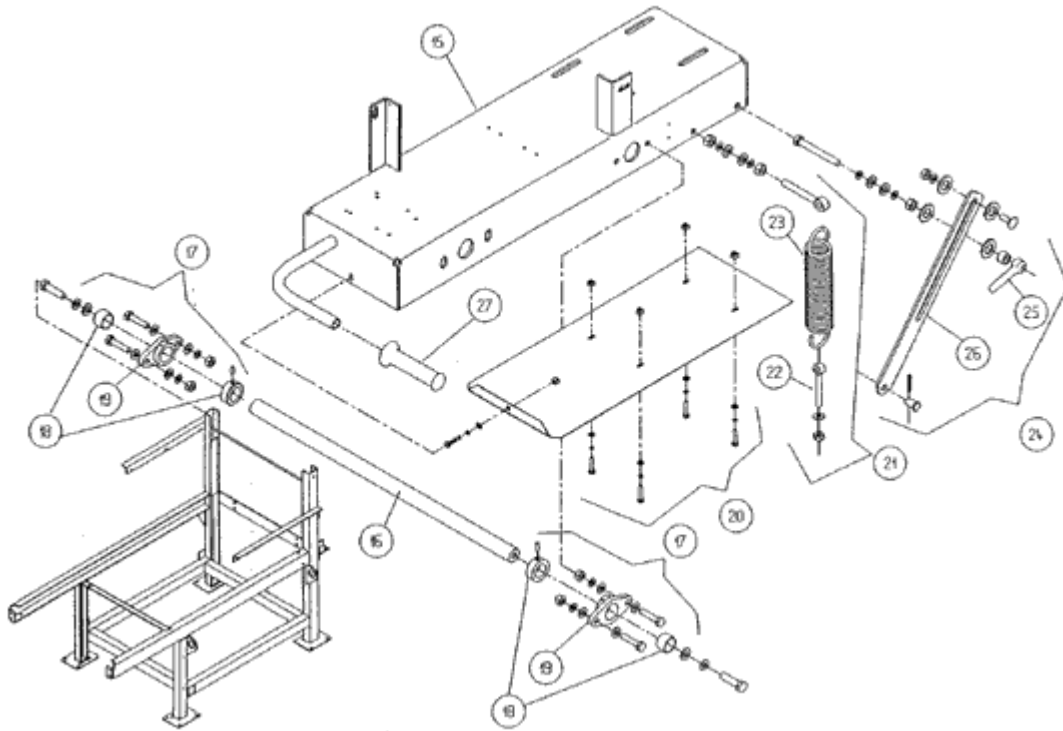

LISTE DE PIECES

Scie à brique JUMBO 651 6-75-3-400V

- | | |
|---|---------------|
| 1. CHASSIS SOUDE JUMBO 650/651 | # 00310005371 |
| 2. ROUE 200/50 FIXE | # 00310005476 |
| 3. ROUE 200/50 PIVOT. + FREIN | # 00310005477 |
| 4. CONTACTER SERVICE APRES VENTE | # 00310002061 |
| 5. TOLE DE RECUP.D EAU CPL. JUMBO 650/651 | # 00310002249 |
| 6. BAVETTE LATERALE + VISS.JUMBO 650/651 | # 00310004491 |
| 7. TOLE ARRIERE RECUP. D EAU JUMBO650/651 | # 00310005373 |
| 8. RIDEAU CPL. JUMBO 650/651 | # 00310005374 |

LISTE DE PIECES

Scie à brique JUMBO 651 6-75-3-400V

9. CHARIOT COMPLET JUMBO 650/651	# 00310005375
10. CHARIOT JUMBO650/651	# 00310005376
11. GUIDE DE COUPE JUMBO 651	# 00310004483
12. ROULETTE CHARIOT COMPLETE	# 00310004284
13. BLOCAGE CHARIOT CPL. JUMBO 650/651	# 00310002250
14. POIGNEE DE CHARIOT COMPLETE JUMBO650/651	# 00310005377

LISTE DE PIECES

Scie à brique JUMBO 651 6-75-3-400V

15. TETE DE COUPE JUMBO 650/651	# 00310005378
16. AXE PIVOTEMENT TETE COUPE JUMBO650/651	# 00310005379
17. PALIER AXE PIVOTANT COMPLET JUMBO650/651	# 00310002251
18. BAGUE D USURE PALIER TETE	# 00310002246
19. PALIER FONTE D.32MM	# 00310004433
20. TOLE FERMETURE INFERIEURE JUMBO650/651	# 00310005380
21. RESSORT RAPPEL TETE COMPLET JUMBO650/651	# 00310002252
22. BOULON A OEIL AM8X50 DIN 444	# 00310004273
23. RESSORT DE RAPPEL TETE DE COUPE	# 00310004305
24. ENSEMBLE DE BLOCAGE DE TETE JUMBO650/651	# 00310005381
25. POIGNEE DE BLOCAGE M12X100	# 00310004191
26. PLAT DE BLOCAGE DE TETE JUMBO 650/651	# 00310005382
27. POIGNEE CAOUTCHOUC 1/2"	# 00310004190