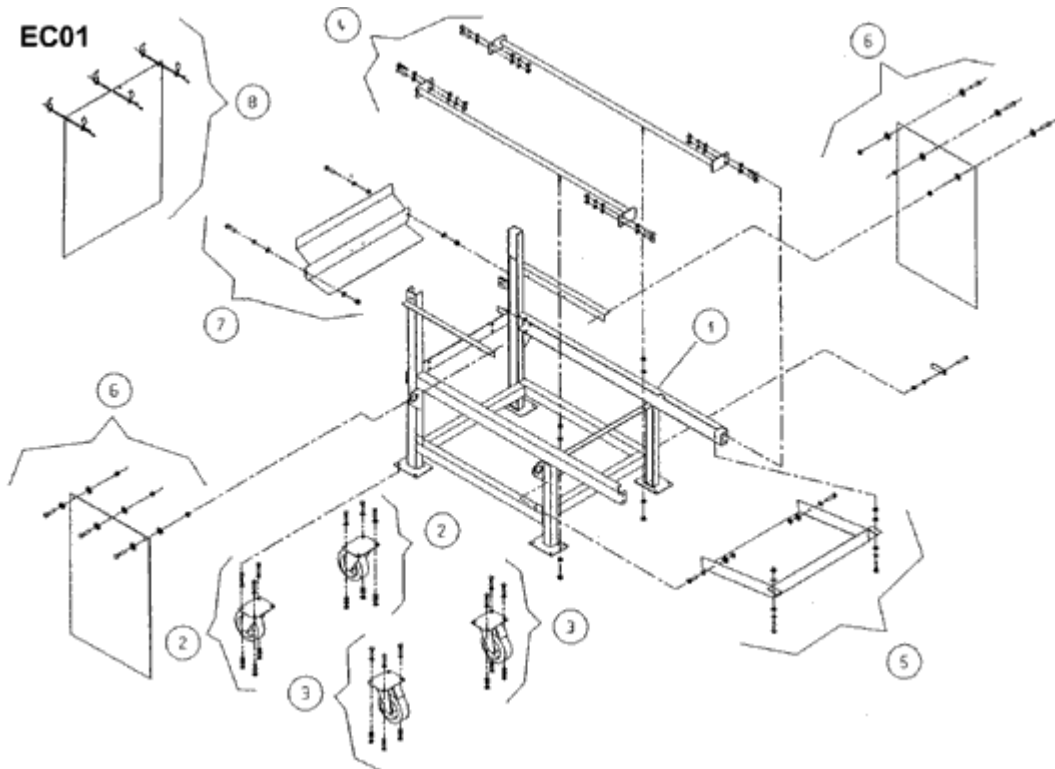

LISTE DE PIECES

Scie à brique JUMBO 651 6-75-3-400V

- | | |
|---|---------------|
| 1. CHASSIS SOUDE JUMBO 650/651 | # 00310005371 |
| 2. ROUE 200/50 FIXE | # 00310005476 |
| 3. ROUE 200/50 PIVOT. + FREIN | # 00310005477 |
| 4. CONTACTER SERVICE APRES VENTE | # 00310002061 |
| 5. TOLE DE RECUP.D EAU CPL. JUMBO 650/651 | # 00310002249 |
| 6. BAVETTE LATERALE + VISS.JUMBO 650/651 | # 00310004491 |
| 7. TOLE ARRIERE RECUP. D EAU JUMBO650/651 | # 00310005373 |
| 8. RIDEAU CPL. JUMBO 650/651 | # 00310005374 |

LISTE DE PIECES

Scie à brique JUMBO 651 6-75-3-400V

15. TETE DE COUPE JUMBO 650/651	# 00310005378
16. AXE PIVOTEMENT TETE COUPE JUMBO650/651	# 00310005379
17. PALIER AXE PIVOTANT COMPLET JUMBO650/651	# 00310002251
18. BAGUE D USURE PALIER TETE	# 00310002246
19. PALIER FONTE D.32MM	# 00310004433
20. TOLE FERMETURE INFERIEURE JUMBO650/651	# 00310005380
21. RESSORT RAPPEL TETE COMPLET JUMBO650/651	# 00310002252
22. BOULON A OEIL AM8X50 DIN 444	# 00310004273
23. RESSORT DE RAPPEL TETE DE COUPE	# 00310004305
24. ENSEMBLE DE BLOCAGE DE TETE JUMBO650/651	# 00310005381
25. POIGNEE DE BLOCAGE M12X100	# 00310004191
26. PLAT DE BLOCAGE DE TETE JUMBO 650/651	# 00310005382
27. POIGNEE CAOUTCHOUC 1/2"	# 00310004190