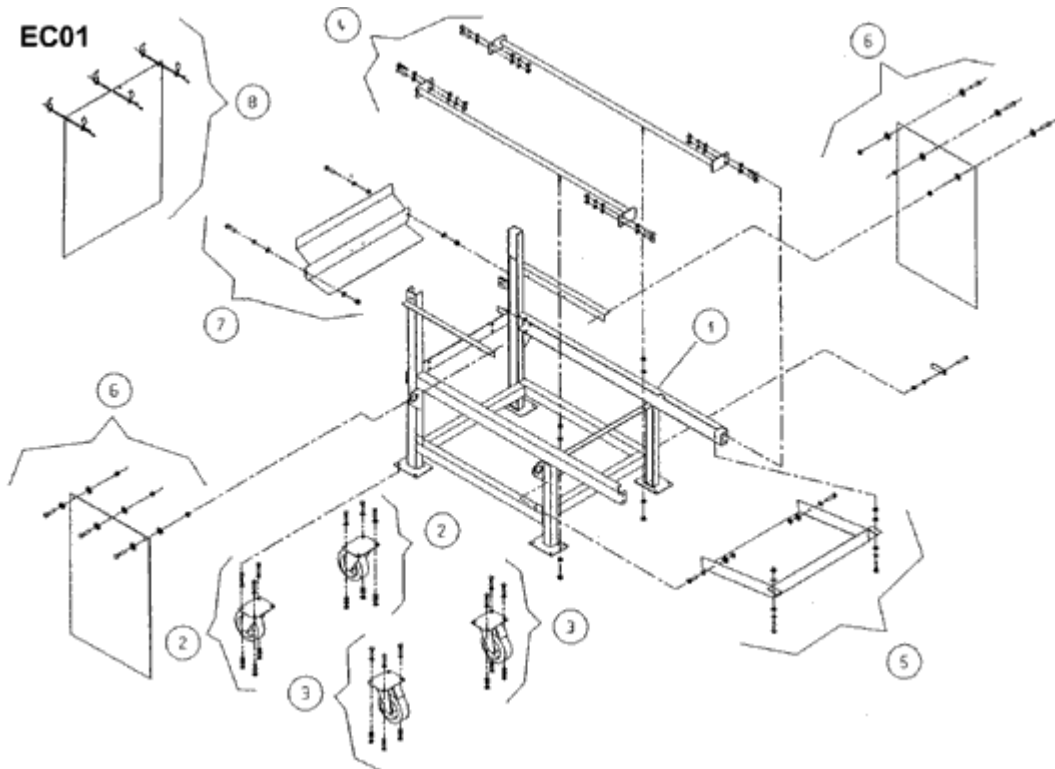

# LISTE DE PIECES

Scie à brique JUMBO 651 6-55-P

1.	CHASSIS SOUDE JUMBO 650/651	# 00310005371
2.	ROUE 200/50 FIXE	# 00310005476
3.	ROUE 200/50 PIVOT. + FREIN	# 00310005477
4.	CONTACTER SERVICE APRES VENTE	# 00310002061
5.	TOLE DE RECUP.D EAU CPL. JUMBO 650/651	# 00310002249
6.	BAVETTE LATERALE + VISS.JUMBO 650/651	# 00310004491
7.	TOLE ARRIERE RECUP. D EAU JUMBO650/651	# 00310005373
8.	RIDEAU CPL. JUMBO 650/651	# 00310005374