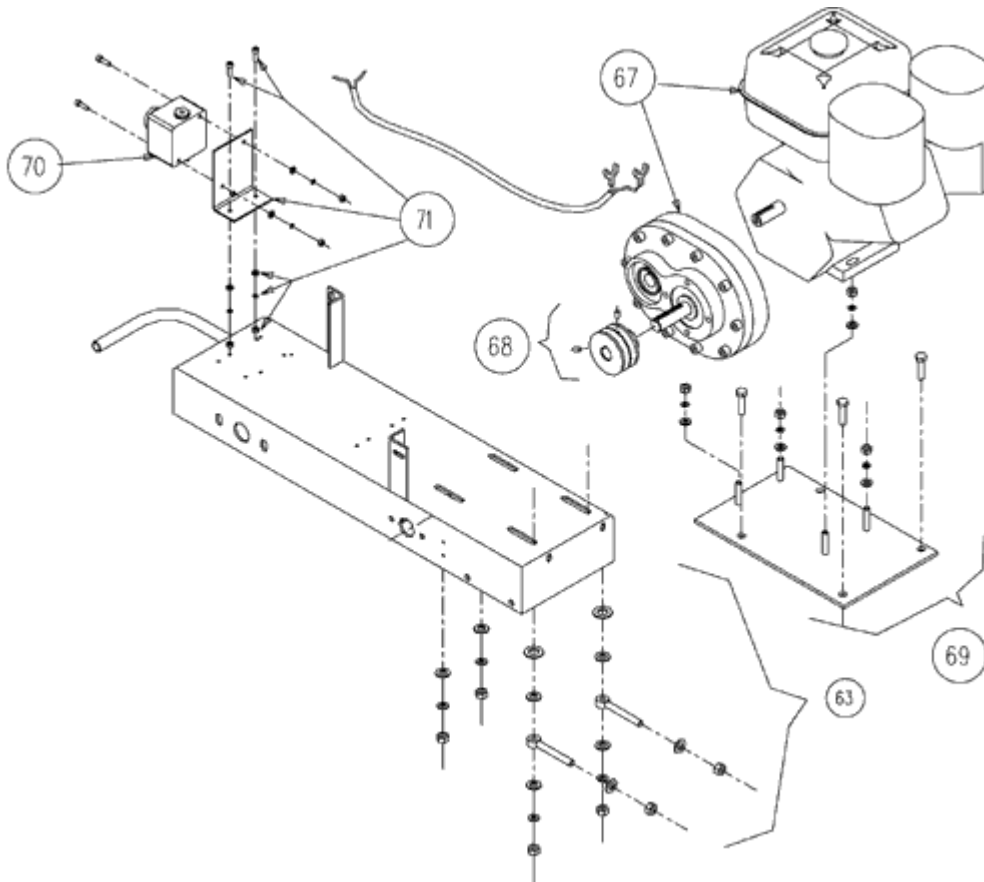

LISTE DE PIECES

Scie à brique JUMBO 651 6-55-P

63. CONTACTER SERVICE APRES VENTE

00310002061

67. MOTEUR HONDA GX160-R

00310004026

68. POULIE MOTEUR JUMBO651 HONDA

00310031851

69. CONSOLE MOTEUR GX140 EDW

00310004965

70. ARRET D URGENCE EDW HONDA

00310004028

71. CONSOLE ARRET D URGENCE GX140 EDW

00310004027