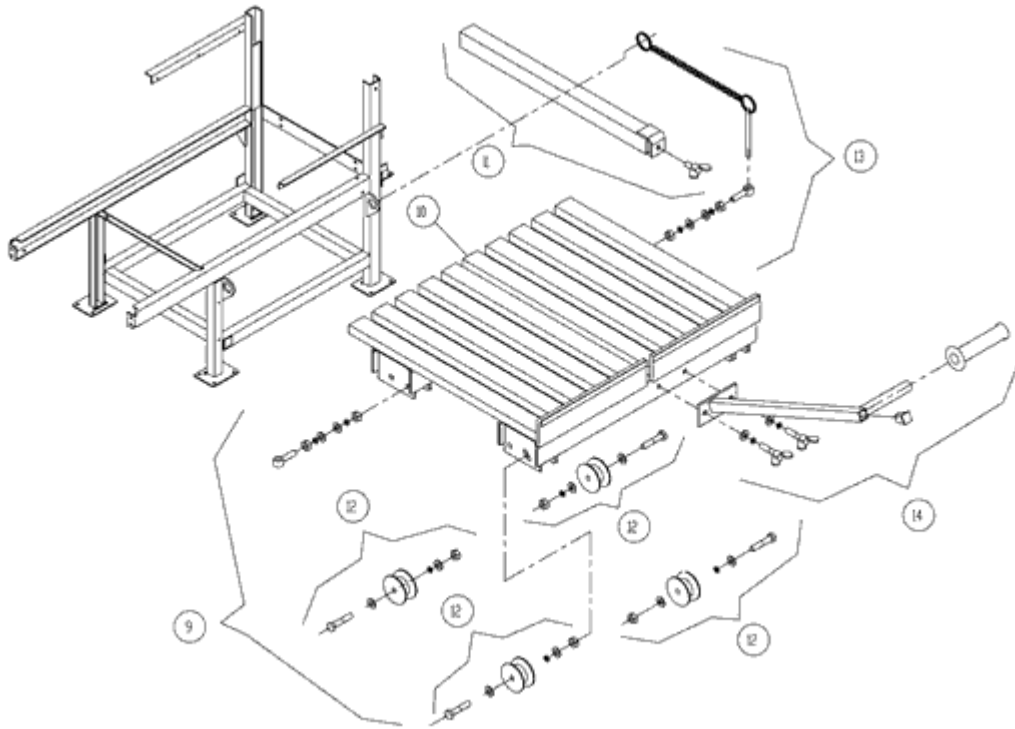

LISTE DE PIECES

Scie à brique JUMBO 651 6-55-P

9. CHARIOT COMPLET JUMBO 650/651	# 00310005375
10. CHARIOT JUMBO650/651	# 00310005376
11. GUIDE DE COUPE JUMBO 651	# 00310004483
12. ROULETTE CHARIOT COMPLETE	# 00310004284
13. BLOCAGE CHARIOT CPL. JUMBO 650/651	# 00310002250
14. POIGNEE DE CHARIOT COMPLETE JUMBO650/651	# 00310005377