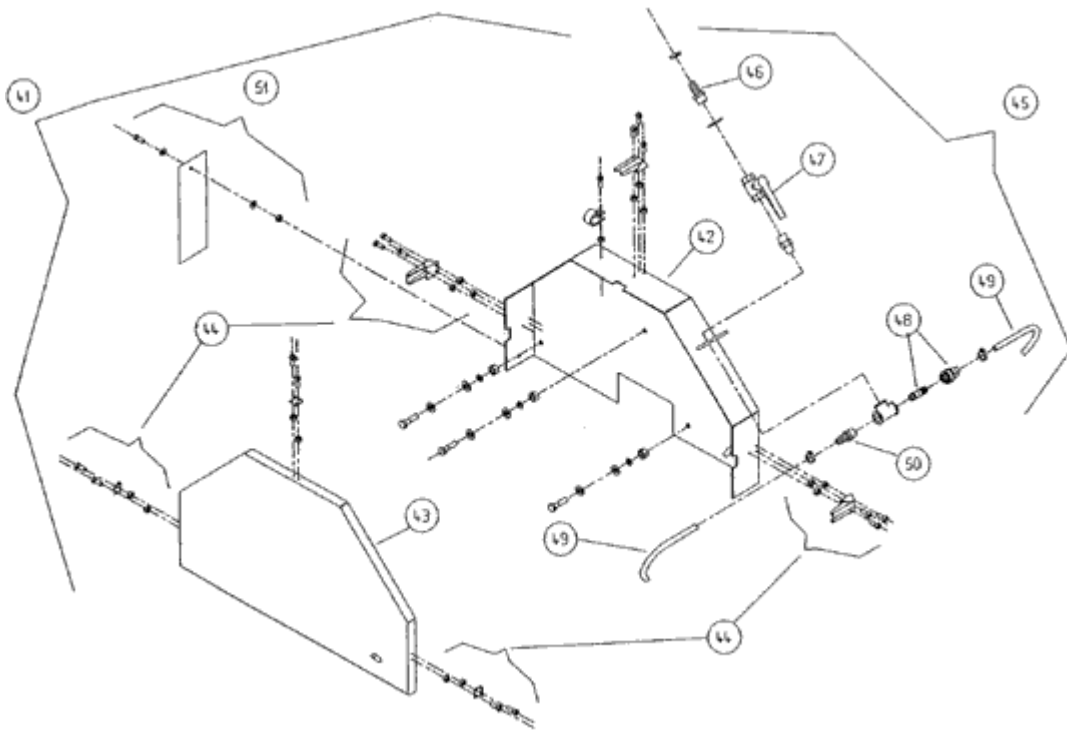

LISTE DE PIECES

Scie à brique JUMBO 651 6-55-P

41. CARTER DE LAME COMPLET JUMBO 650/651	# 00310005397
42. CARTER DE LAME FIXE JUMBO650/651	# 00310005398
43. COUVERCLE CARTER DE LAME JUMBO 650/651	# 00310005394
44. FERMETURE A BRIDE	# 00310004800
45. ENSEMBLE BUSETTES JUMBO900 *V1*	# 00310005301
46. RACCORD TUYAU R1/2" LW1/2"	# 00310004080
47. ROBINET A BOISSEAU SPHERIQUE 1/2" F-F	# 00310004009
48. RACCORD RAPIDE 3/8"	# 00310002230
49. BUSETTE PLASTIQUE	# 00310002247
50. RACCORD TUYAU R3/8" X LW1/2"MS	# 00310004297
51. BAVETTE DE CARTER JUMBO 650/651	# 00310005399