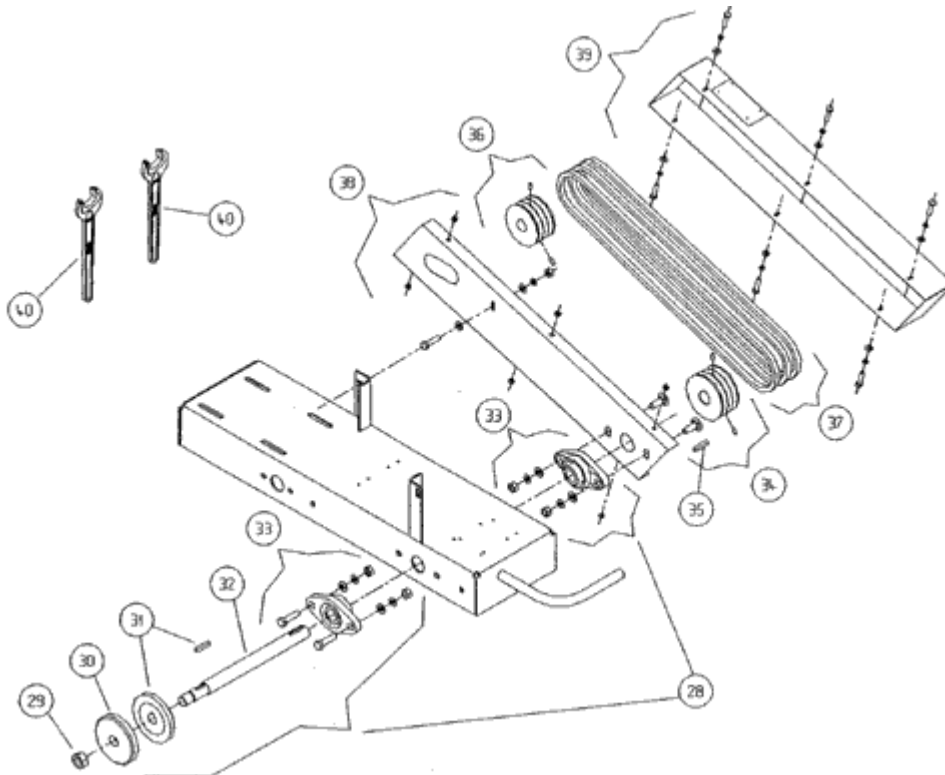

# LISTE DE PIECES

Scie à brique JUMBO 651 6-55-P

15. TETE DE COUPE JUMBO 650/651	# 00310005378
16. AXE PIVOTEMENT TETE COUPE JUMBO650/651	# 00310005379
17. PALIER AXE PIVOTANT COMPLET JUMBO650/651	# 00310002251
18. BAGUE D USURE PALIER TETE	# 00310002246
19. PALIER FONTE D.32MM	# 00310004433
20. TOLE FERMETURE INFERIEURE JUMBO650/651	# 00310005380
21. RESSORT RAPPEL TETE COMPLET JUMBO650/651	# 00310002252
22. BOULON A OEIL AM8X50 DIN 444	# 00310004273
23. RESSORT DE RAPPEL TETE DE COUPE	# 00310004305
24. ENSEMBLE DE BLOCAGE DE TETE JUMBO650/651	# 00310005381
25. POIGNEE DE BLOCAGE M12X100	# 00310004191
26. PLAT DE BLOCAGE DE TETE JUMBO 650/651	# 00310005382
27. POIGNEE CAOUTCHOUC 1/2"	# 00310004190

# LISTE DE PIECES

Scie à brique JUMBO 651 6-55-P

28. ARBRE DE MEULE COMPLET JUMBO 650/651	# 00310002253
29. ECROU DE SERRAGE LAME JUMBO650/651	# 00310005383
30. FLASQUE MOBILE JUMBO650/651	# 00310005384
31. FLASQUE FIXE JUMBO 650/651	# 00310005385
32. ARBRE DE MEULE JUMBO 650/651	# 00310005386
33. PALIER ARBRE MEULE JUMBO 650	# 00310005387
34. POULIE ARBRE DE MEULE CPL. JUMBO650/651	# 00310005388
35. CLAVETTE A8X7X40 DIN 6885	# 00310004915
36. POULIE MOTEUR JUMBO650/JUMBO651	# 00310005389
37. COURROIE XPA 1457 LW JEU/3	# 00310005390
38. SUPPORT CARTER DE COURROIES JUMBO650/651	# 00310005391
39. CARTER DE COURROIES CPL. JUMBO650/651	# 00310005392
40. CLE PLATE 36MM DIN894	# 00310004177