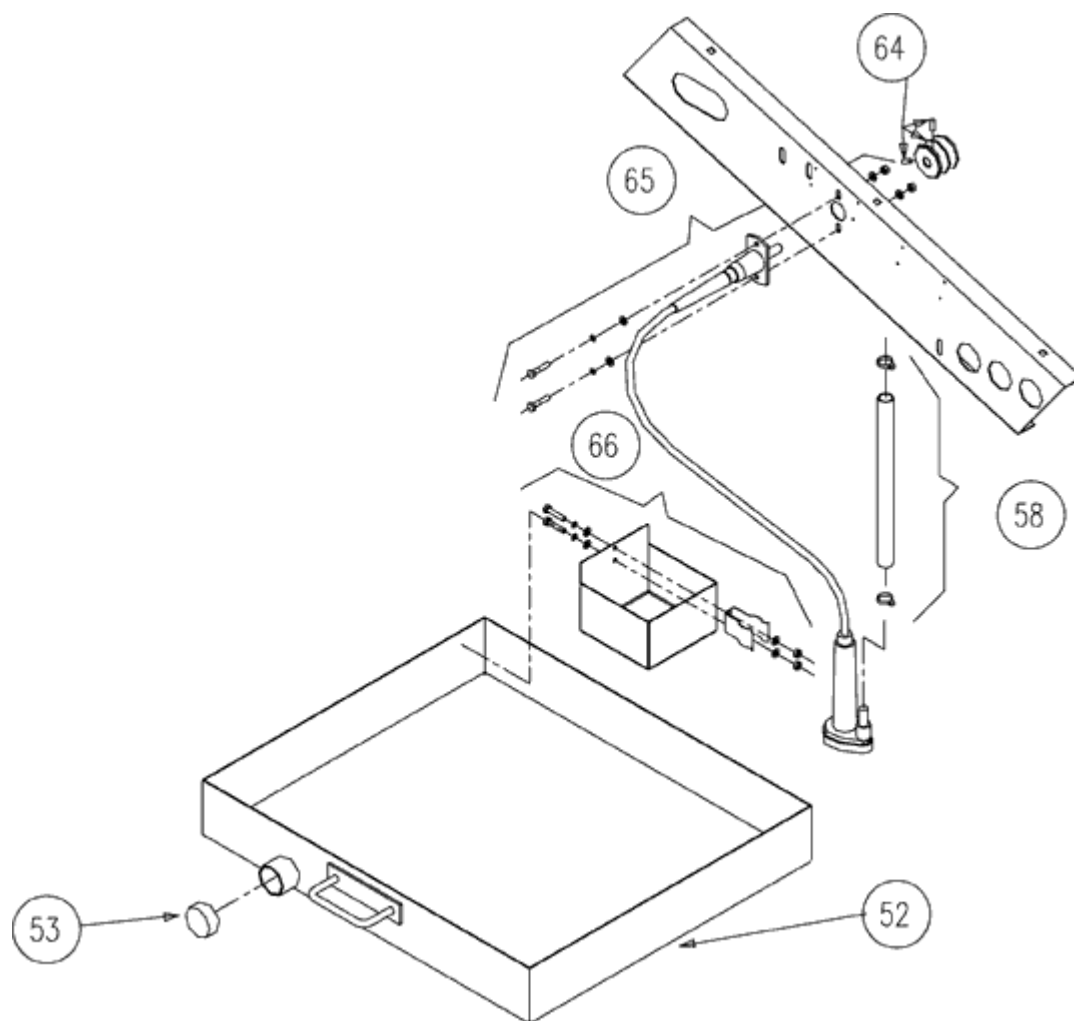

LISTE DE PIECES

Scie à brique JUMBO 651 6-55-P

52. BAC DE RECUPERATION D EAU JUMBO 650/651	# 00310005395
53. BOUCHON BAC RECUPER.	# 00310005368
58. TUYAU D EAU JUMBO 900	# 00310002194
64. CONTACTER SERVICE APRES VENTE	# 00310002061
65. POMPE A EAU FLEX. MECANIQUE JU.651	# 00310005446
66. CONTACTER SERVICE APRES VENTE	# 00310002061