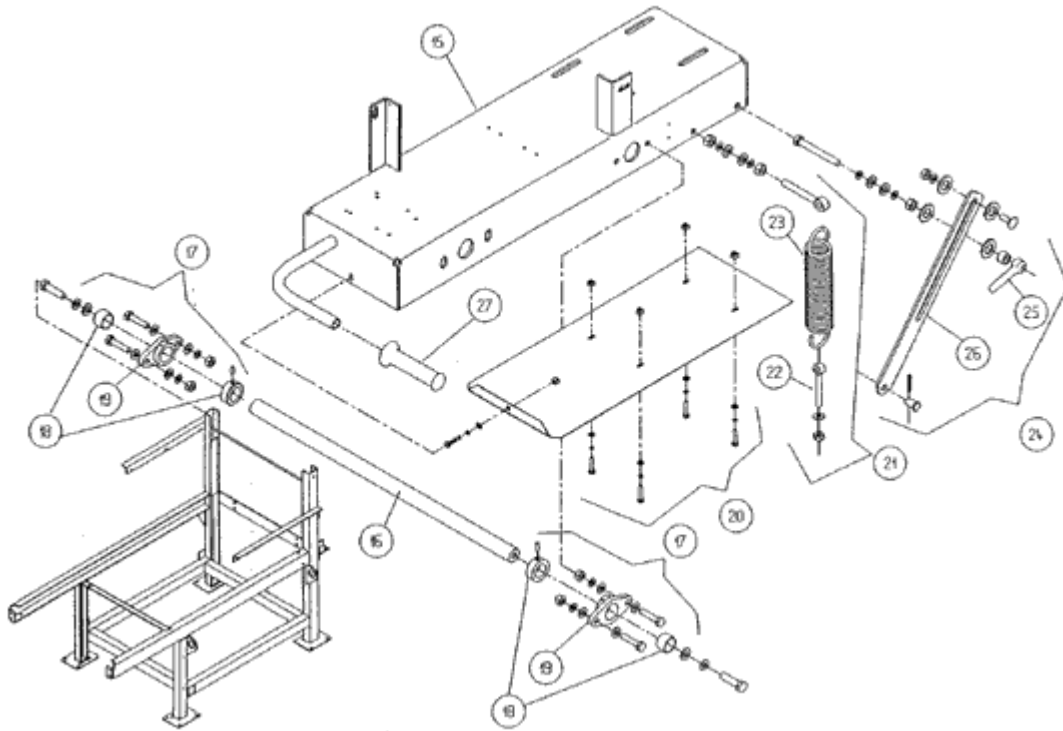

# LISTE DE PIECES

Scie à brique JUMBO 651 6-55-P

1.	CHASSIS SOUDE JUMBO 650/651	# 00310005371
2.	ROUE 200/50 FIXE	# 00310005476
3.	ROUE 200/50 PIVOT. + FREIN	# 00310005477
4.	CONTACTER SERVICE APRES VENTE	# 00310002061
5.	TOLE DE RECUP.D EAU CPL. JUMBO 650/651	# 00310002249
6.	BAVETTE LATERALE + VISS.JUMBO 650/651	# 00310004491
7.	TOLE ARRIERE RECUP. D EAU JUMBO650/651	# 00310005373
8.	RIDEAU CPL. JUMBO 650/651	# 00310005374

# LISTE DE PIECES

Scie à brique JUMBO 651 6-55-P

9. CHARIOT COMPLET JUMBO 650/651	# 00310005375
10. CHARIOT JUMBO650/651	# 00310005376
11. GUIDE DE COUPE JUMBO 651	# 00310004483
12. ROULETTE CHARIOT COMPLETE	# 00310004284
13. BLOCAGE CHARIOT CPL. JUMBO 650/651	# 00310002250
14. POIGNEE DE CHARIOT COMPLETE JUMBO650/651	# 00310005377

# LISTE DE PIECES

Scie à brique JUMBO 651 6-55-P

15. TETE DE COUPE JUMBO 650/651	# 00310005378
16. AXE PIVOTEMENT TETE COUPE JUMBO650/651	# 00310005379
17. PALIER AXE PIVOTANT COMPLET JUMBO650/651	# 00310002251
18. BAGUE D USURE PALIER TETE	# 00310002246
19. PALIER FONTE D.32MM	# 00310004433
20. TOLE FERMETURE INFERIEURE JUMBO650/651	# 00310005380
21. RESSORT RAPPEL TETE COMPLET JUMBO650/651	# 00310002252
22. BOULON A OEIL AM8X50 DIN 444	# 00310004273
23. RESSORT DE RAPPEL TETE DE COUPE	# 00310004305
24. ENSEMBLE DE BLOCAGE DE TETE JUMBO650/651	# 00310005381
25. POIGNEE DE BLOCAGE M12X100	# 00310004191
26. PLAT DE BLOCAGE DE TETE JUMBO 650/651	# 00310005382
27. POIGNEE CAOUTCHOUC 1/2"	# 00310004190