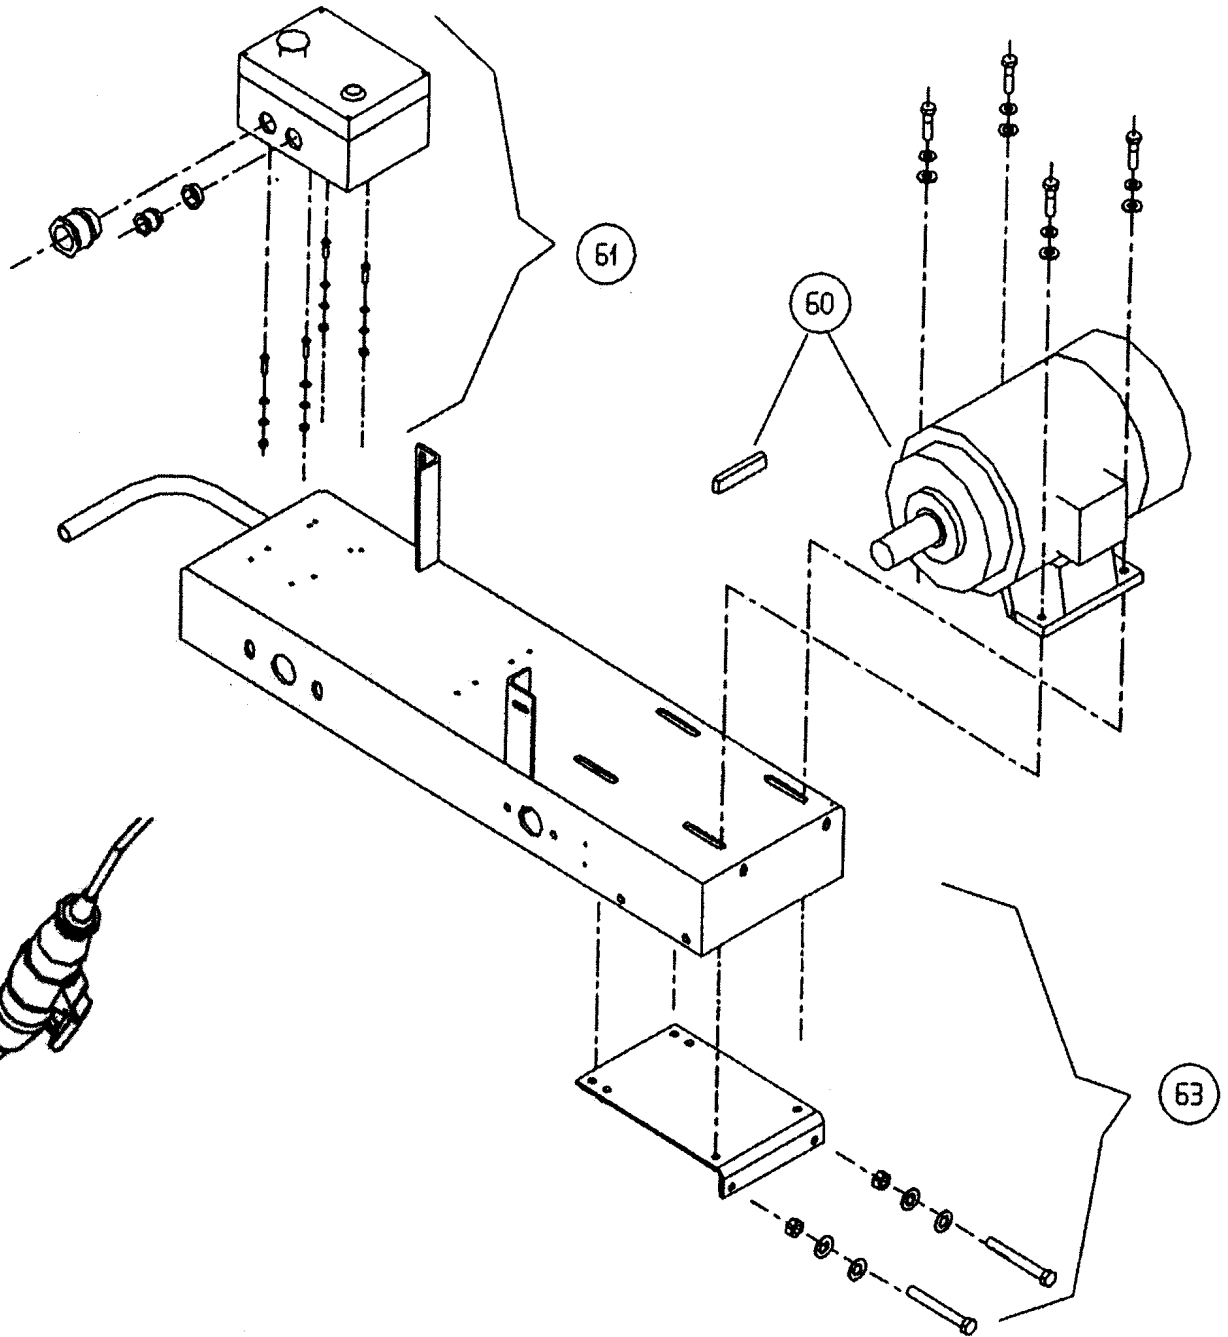

EC07

51

50

52

53